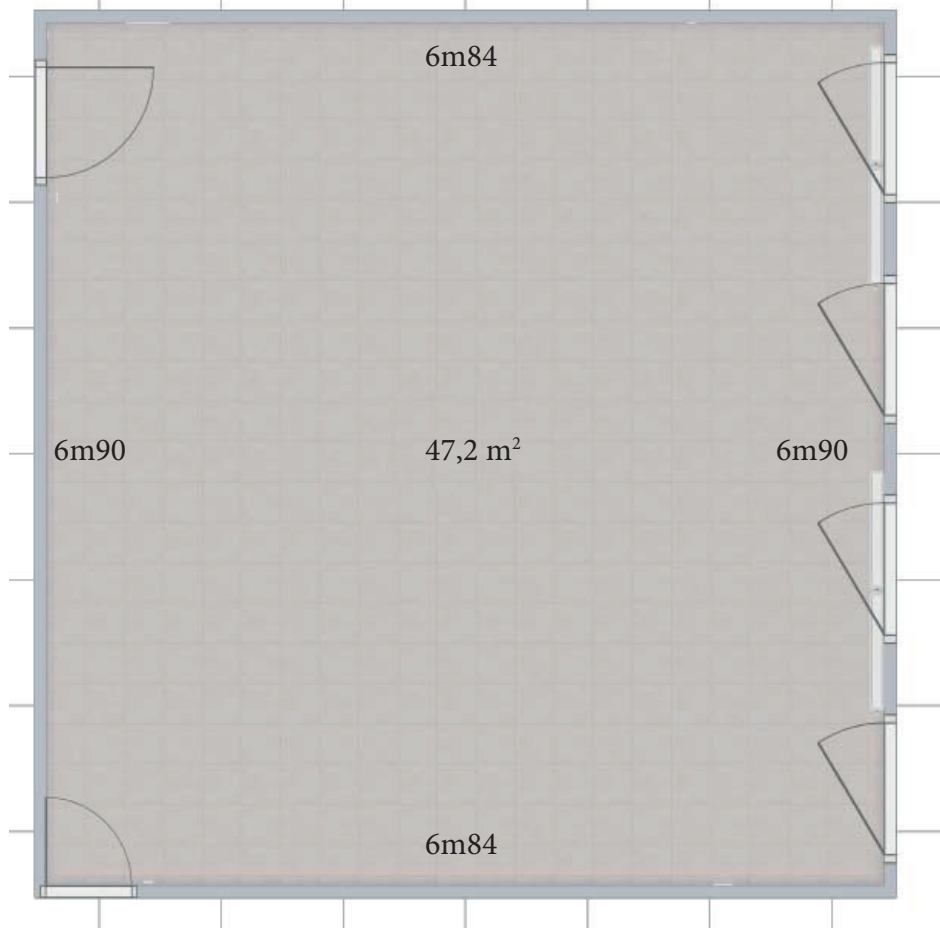

ENTREE

LAC «Le Carré»
LGT Arthur Varoquaux
TOMBLAINE
MEURTHE-ET-MOSELLE